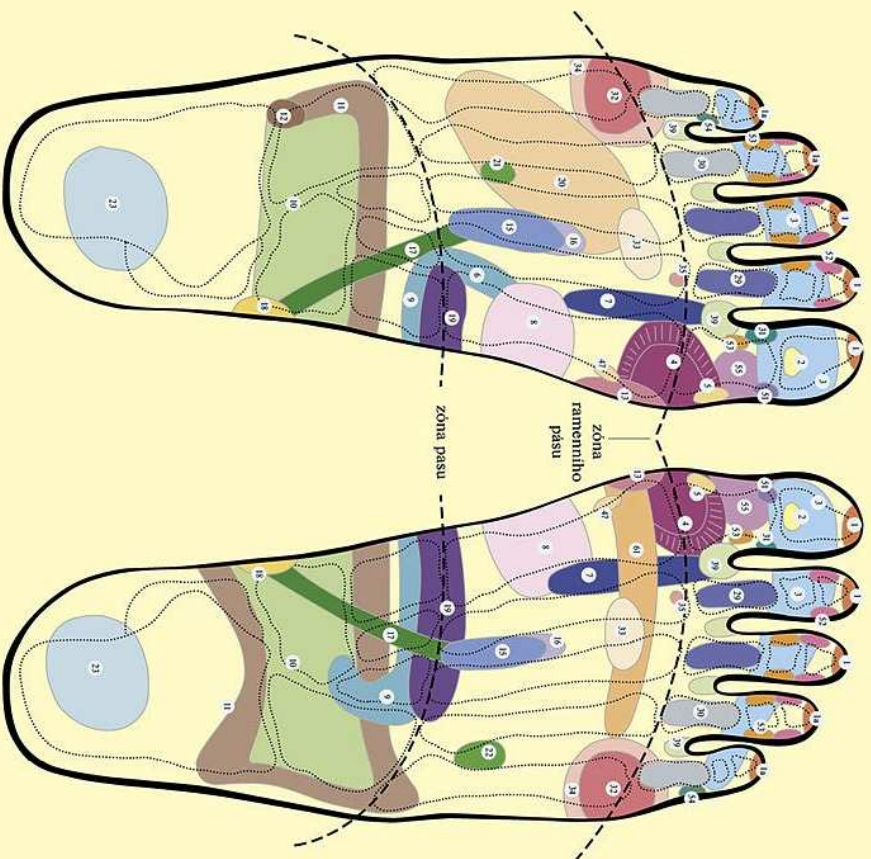

REFLEXNÍ ZÓNY CHODIDEL

pravé

levé

pravé

levé

- 1 celní dutiny
- 1a vedlejší dutiny - lícni
- 2 hypofýza
- 3 mozek
- 4 sítna žláza
- 5 přisítná tělíska
- 6 pilorus
- 7 jícen, hlitan
- 8 žaludek
- 9 druzciník
- 10 tenké střevo
- 11 tlusté střevo
- 12 slepé střevo
- 13 srdec
- 14 plíce, žebra
- 15 ledviny
- 16 nadledňiny
- 17 močový měchýř
- 18 močový měchýř
- 19 slinivka hlízni
- 20 játra
- 21 žlučník + akupunkturní bod 43
- 22 slezina
- 23 pánve, pohlavní orgány
- 24 krcní páteř
- 25 hrudní páteř
- 26 bederní páteř
- 27 křížová kost
- 28 kostře
- 29 oči
- 30 uši
- 31 uvoňčená lebeneční kosti, uvoňčený nerv
- 32 rameno
- 33 solaris plexus
- 34 podpažní uzliny
- 35 brzlík
- 36 loket
- 37 koleno
- 38 zuby
- 39 horní žymla
- 39a mandle
- 40 vejcovody (chanovody)
- 41 vaječníky (gonady)
- 42 žymfatický systém pažne
- 43 tříslečné uzliny
- 44 kyčel
- 45 stydka kost
- 46 děloha, prostata (pochva, penis)
- 47 hrudní kost
- 48 pleceň křizová
- 49 Hř
- 50 -přezky sandálak**
- 51 vláni nerv
- 52 trojhlavý nerv
- 53 lícni nerv
- 54 celiství nerv
- 55 žymfatické uzliny hrdla
- 56 hlasivky
- 57 nosohltan
- 58 nosní dutina
- 59 přídešky
- 60 prsa
- 61 kanzální zóna srdece
- 62 zóna ramenní
- 63 zóna nadloktí
- 64 zóna lokte
- 65 lopatka
- 66 nervy vedle lopatky
- 67 zóna močového měchýře
- 68 vřítání kleneba, zóna páteře
- 69 kanzální zóny a podpůrný systém
- 70 spodní část břicha
- 71 stěhání nerv
- 72 kyčelní nerv
- 73 ischiatický nerv
- 74 plíce
- 75 děložní čpek
- 76 kanzální zóna sítny
- 77 plíce

REFLEXNÍ ZÓNY NÁRTŮ

levý

pravý

levý

pravý